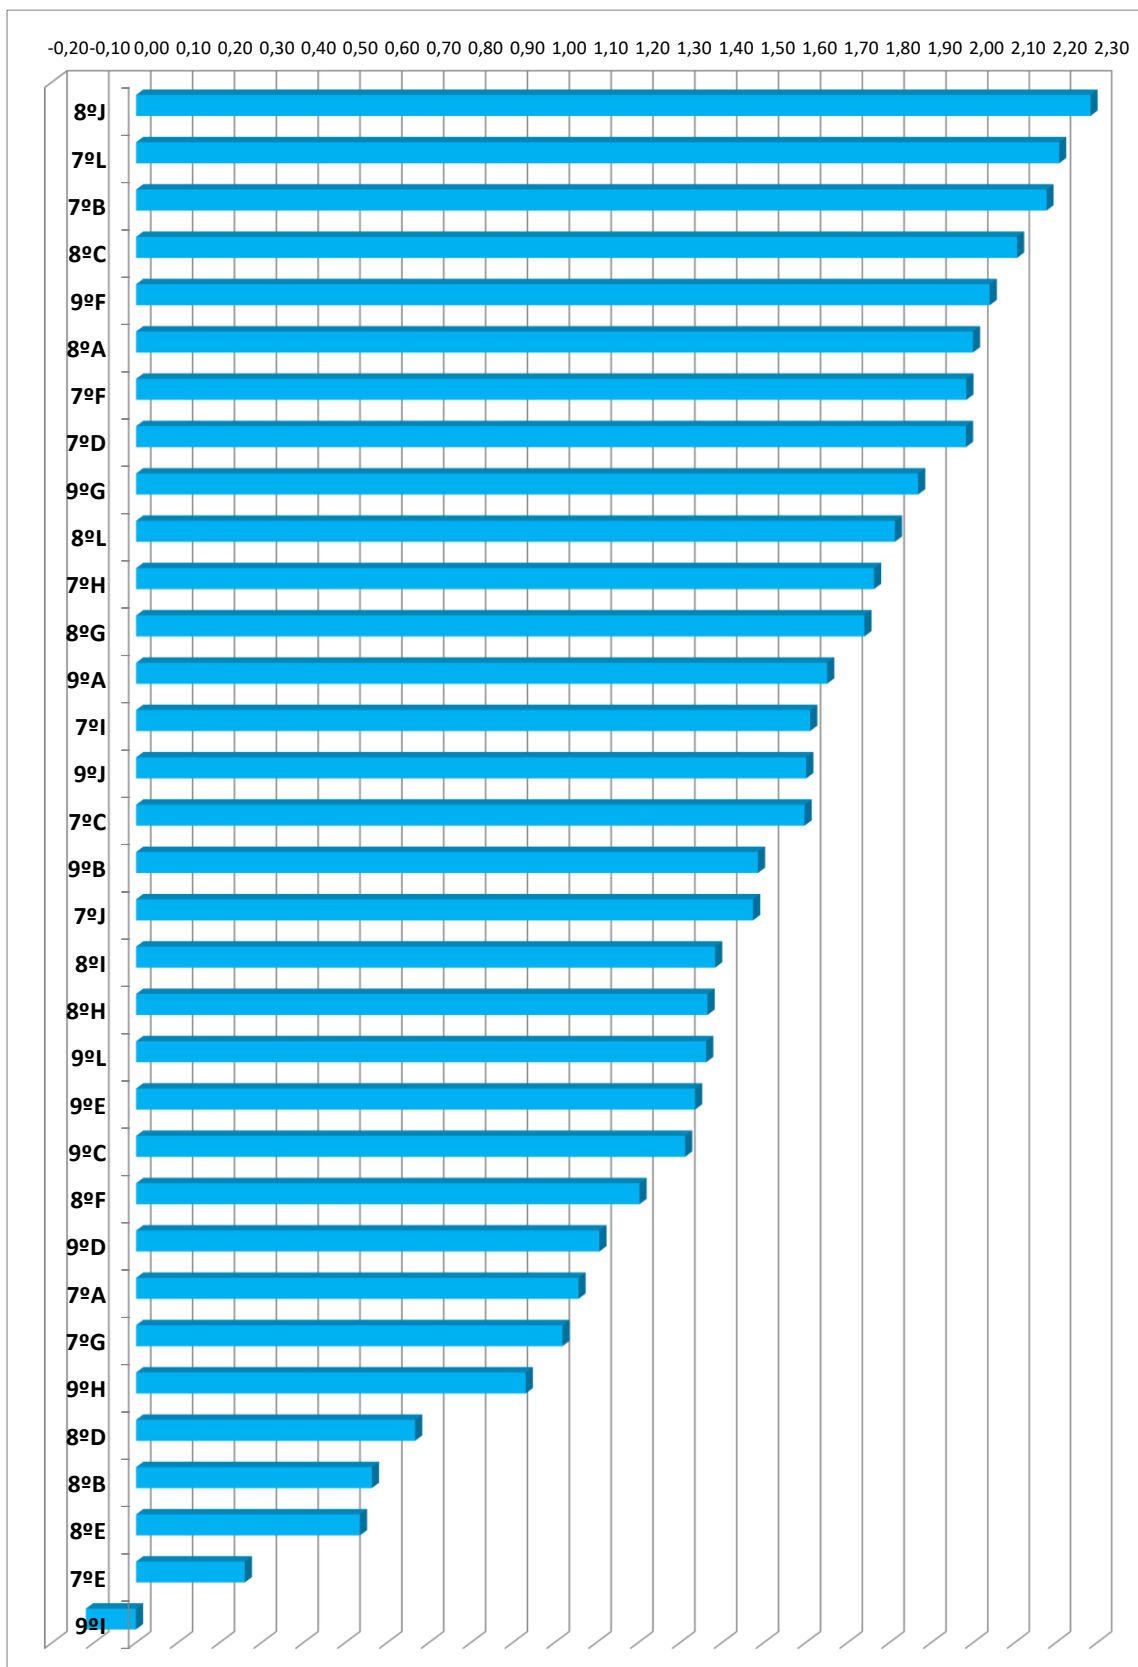

Projeto XPTO_Pontuação Final
Ano letivo: 2018/2019
3º Ciclo

8ºJ	2,284
7ºL	2,208
7ºB	2,177
8ºC	2,106
9ºF	2,039
8ºA	1,999
7ºF	1,984
7ºD	1,983
9ºG	1,868
8ºL	1,813
7ºH	1,763
8ºG	1,740
9ºA	1,651
7ºI	1,610
9ºJ	1,601
7ºC	1,597
9ºB	1,486
7ºJ	1,474
8ºI	1,383
8ºH	1,365
9ºL	1,362
9ºE	1,336
9ºC	1,312
8ºF	1,203
9ºD	1,107
7ºA	1,057
7ºG	1,019
9ºH	0,931
8ºD	0,667
8ºB	0,563
8ºE	0,535
7ºE	0,260
9ºI	-0,120